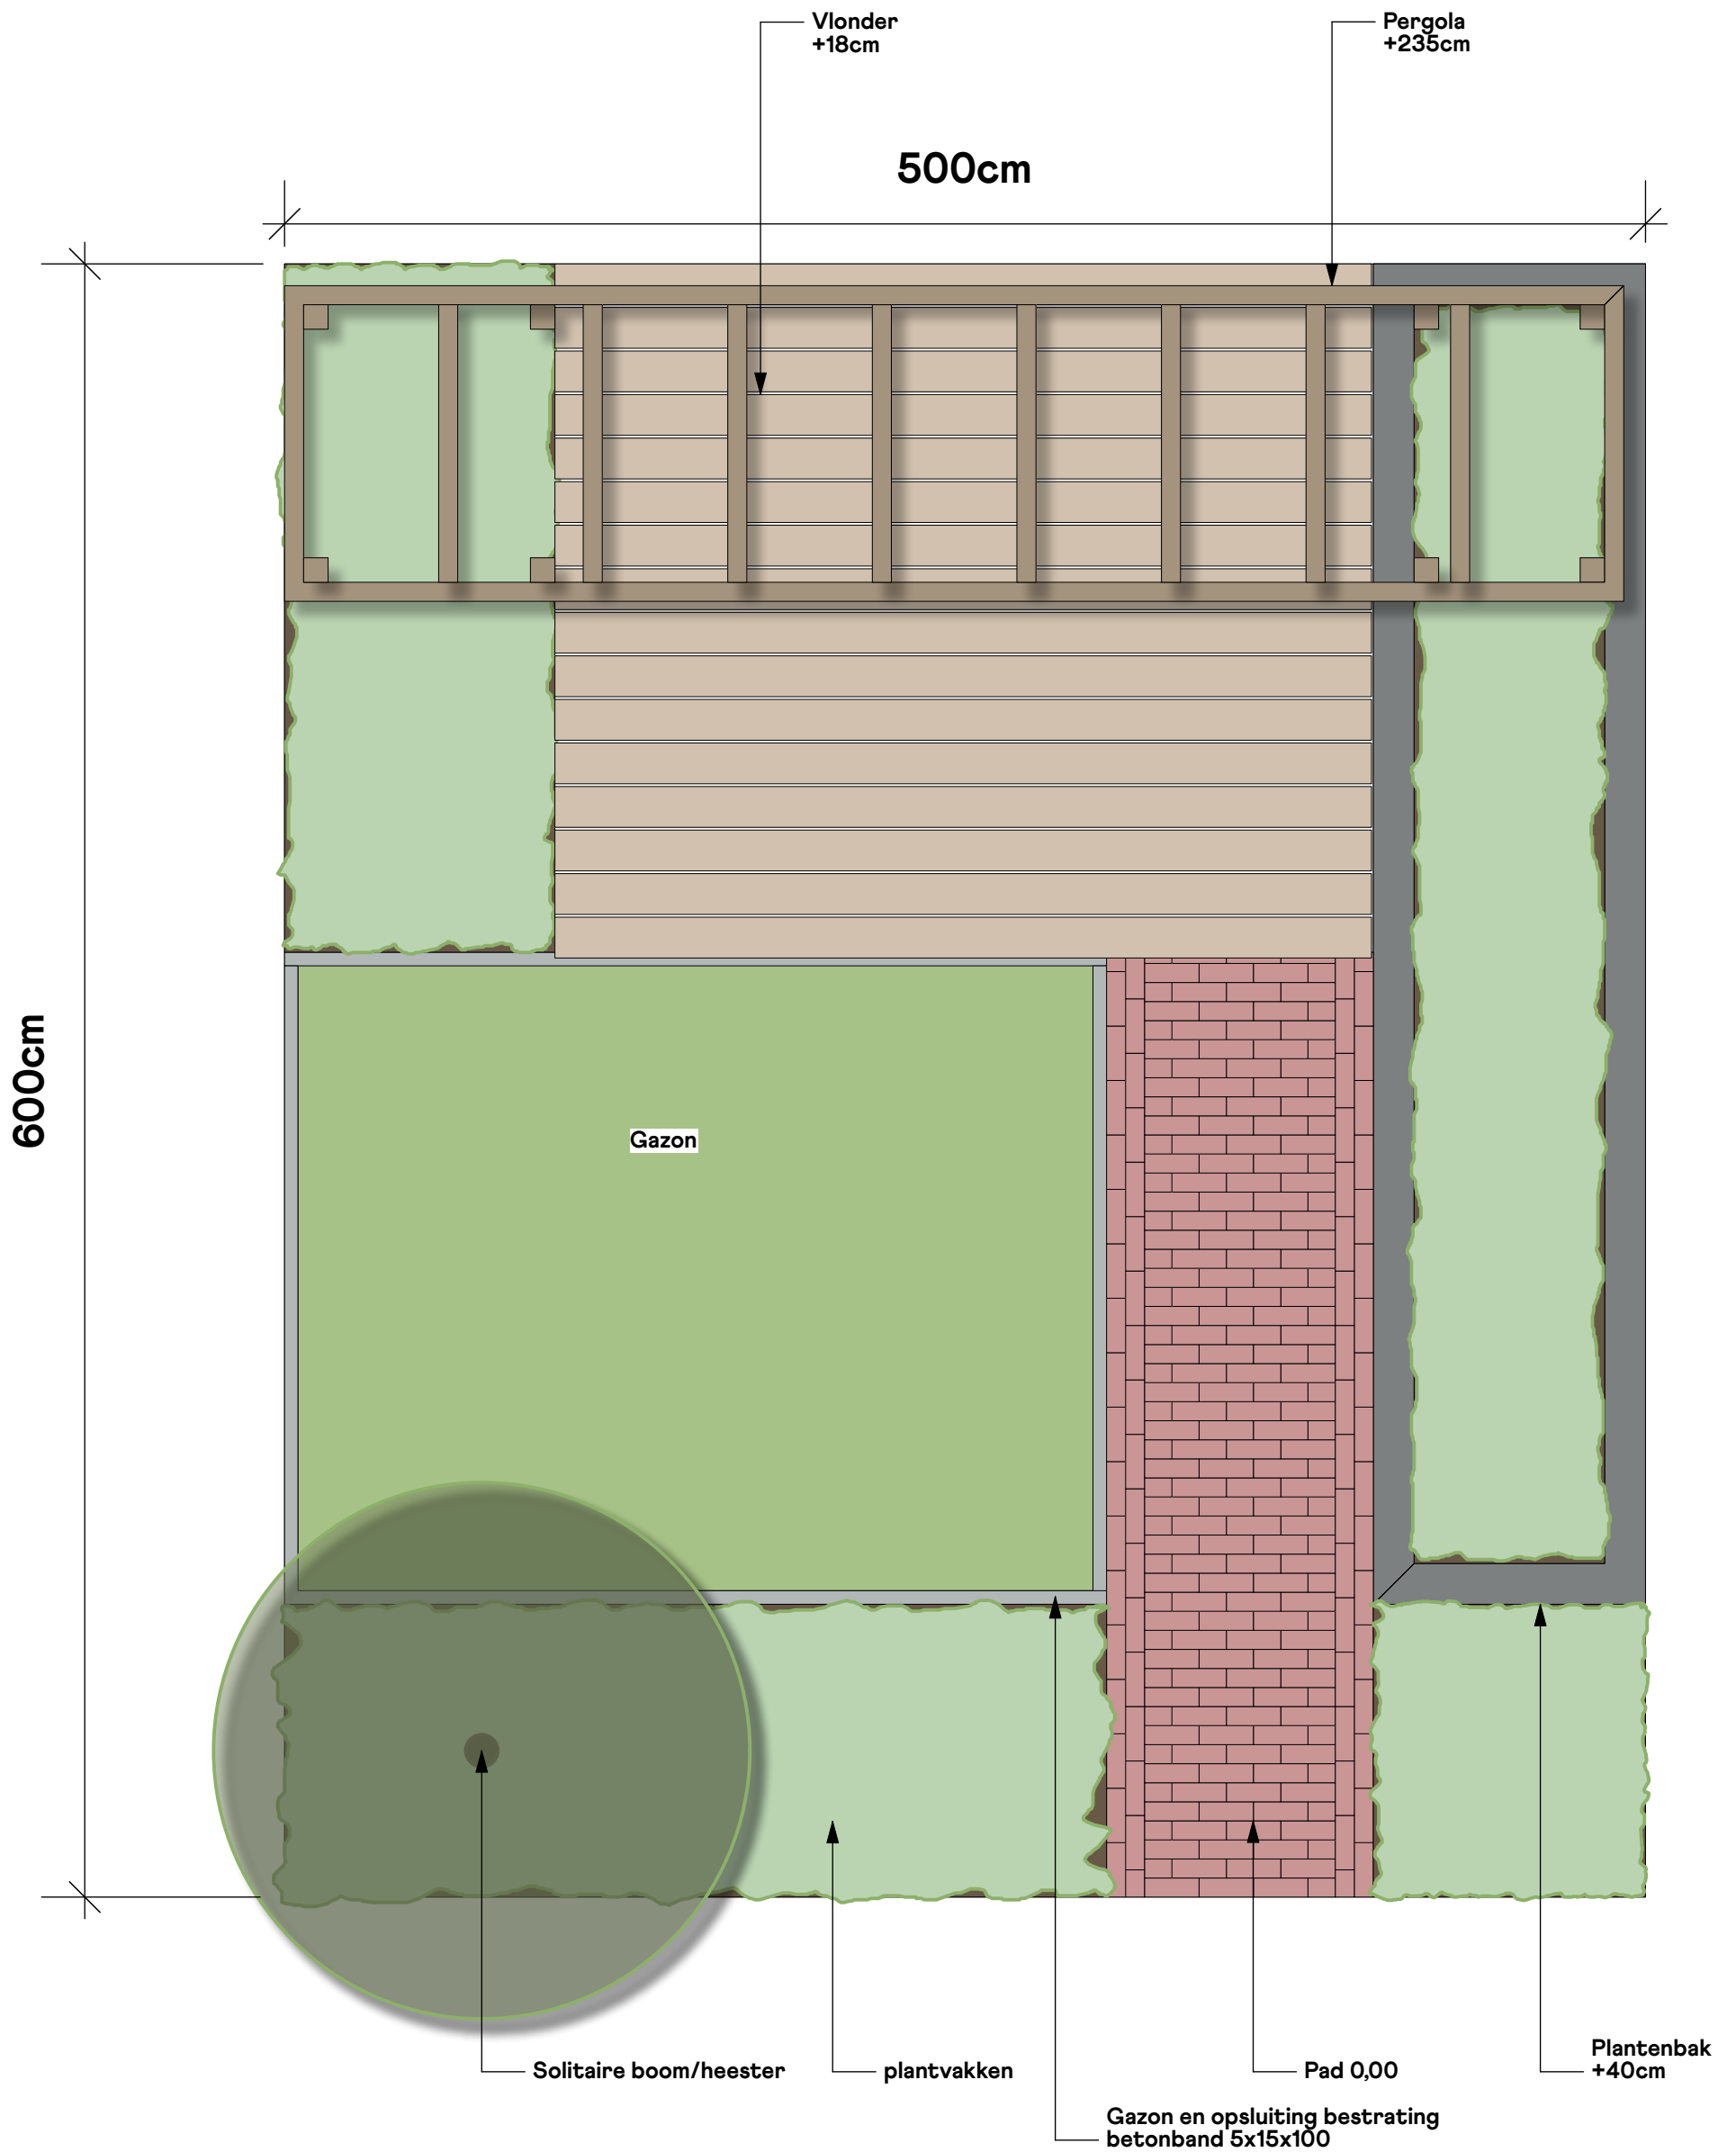

MODEL TUIN 1

Opdracht	Modeltuin 1			Yuverta mbo Boxtel
Naam	Ruud Eijmans	Datum	12-12-2022	
Tek. nr.	Ontwerp-1	schaal	1:25	
Titel tekening	Ontwerp A3-V	Wijziging		
<i>Maten in cm. Maten die vermeld staan dienen in het werk gecontroleerd te worden.</i>				